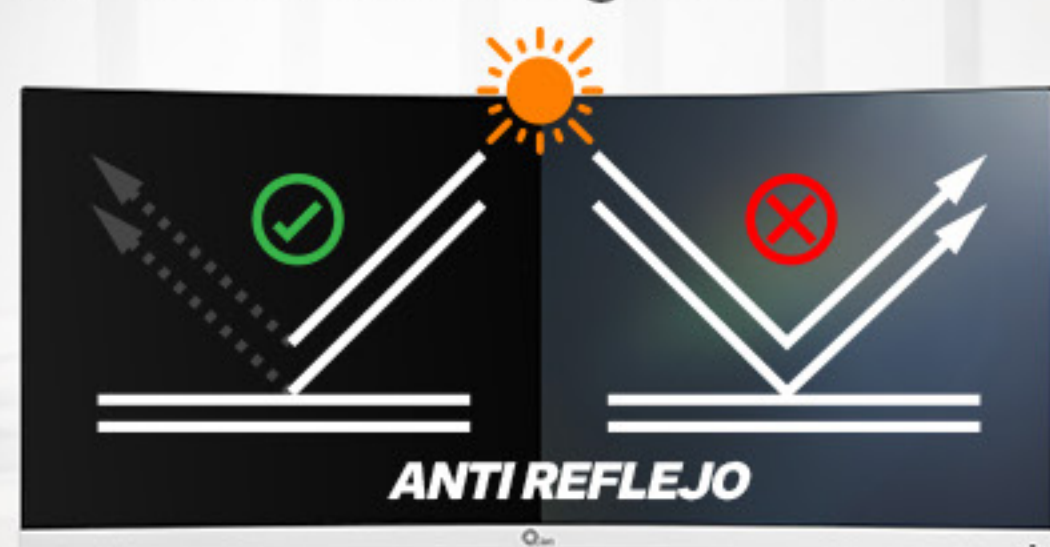

Pantalla Antirreflejo para Mejor Visibilidad

El tratamiento antirreflejo reduce la intensidad de la luz solar o directa en el monitor, asegurando que puedas trabajar cómodamente incluso en entornos bien iluminados. Esta característica lo hace ideal para oficinas abiertas o espacios con grandes ventanas, donde las condiciones de luz varían a lo largo del día.